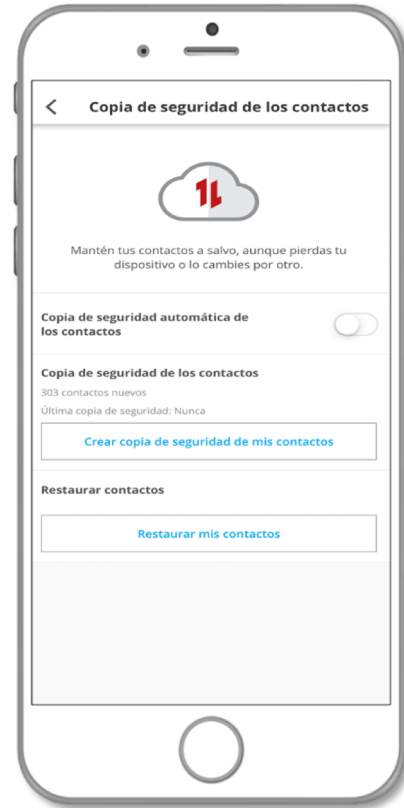

## Inicio

McAfee Multidispositivo le mantiene seguro a usted y a su dispositivo, ya sea en casa o en su vida cotidiana.

En el menú principal encontrará la caja fuerte, donde podrá mantener protegidos sus fotos y sus vídeos. También encontrará la opción de crear la copia de seguridad de tus contactos y podrá ver el estado de su suscripción y la opción de encontrar dispositivo en caso de pérdida y/o robo de su teléfono móvil.

# Crear una copia de seguridad de los contactos

En el menú principal, Pulse **Copia de seguridad**.  
Active la copia de seguridad y permita el acceso a Contactos.

Siga los pasos para activar la función y crear una copia de sus contactos