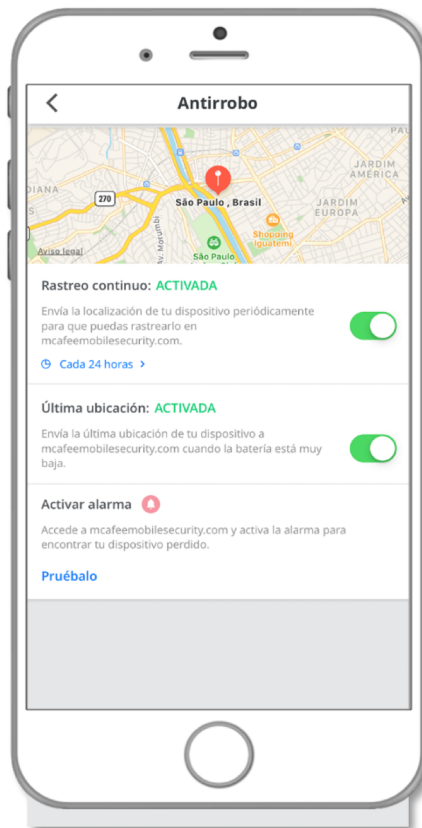

# Configuración

En esta opción usted podrá:

- Configurar la cuenta de correo electrónico que tiene registrada ante McAfee.
- Registrar su número telefónico.
- Verificar el estado de su suscripción.
- Cambiar su código PIN.
- Activar o desactivar la opción de *CaptureCam*, que es la encargada de tomar una foto de la persona que tiene el dispositivo en sus manos al momento de ingresar mal el código PIN más de 3 veces y enviarle dicha imagen con su ubicación a su correo electrónico.

# Activar las Funciones

Las funciones como **CaptureCam**, **Antirrobo**, son extremadamente importantes y deben activarse en la aplicación, protegiendo contra la pérdida de archivos, el robo y otros peligros.