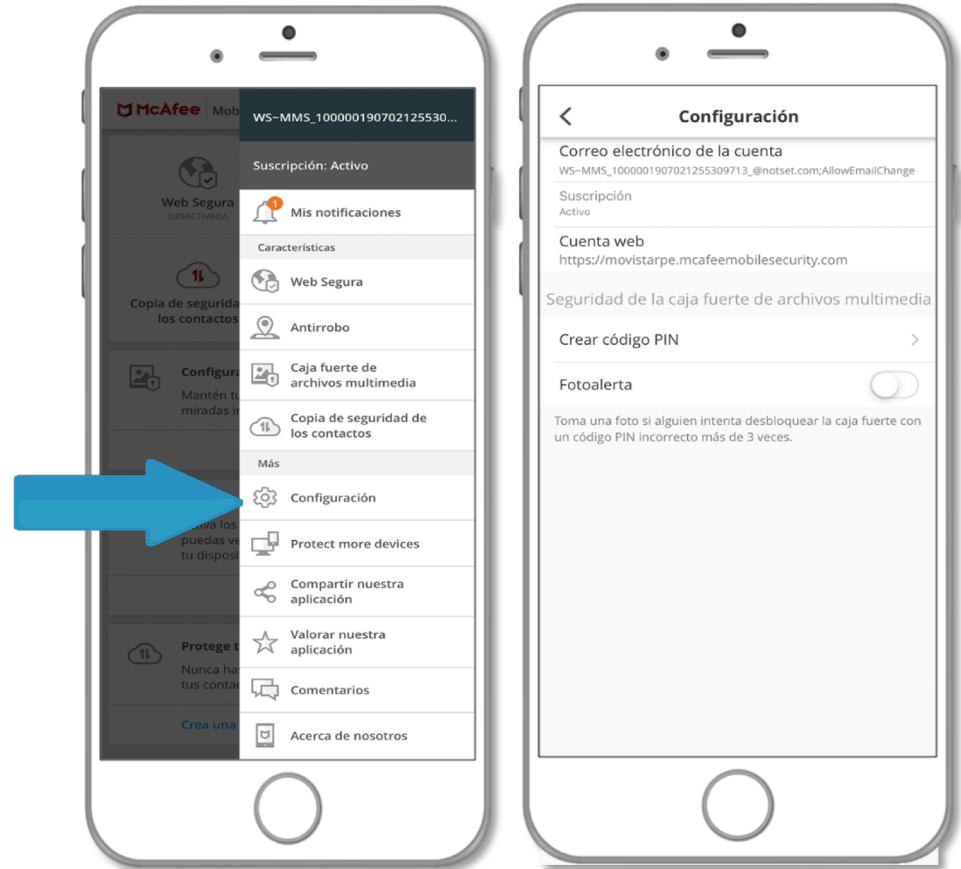

# Menú principal

## Inicio

McAfee Multidispositivo le mantiene seguro a usted y a su dispositivo, ya sea en casa o en su vida cotidiana.

En el menú principal encontrará la caja fuerte, donde podrá mantener protegidos sus fotos y sus vídeos. También encontrará la opción de crear la copia de seguridad de tus contactos y podrá ver el estado de su suscripción y la opción de encontrar dispositivo en caso de pérdida y/o robo de su teléfono móvil.

# Crear una copia de seguridad de los contactos

En el menú principal, Pulse **Copia de seguridad**.  
Active la copia de seguridad y permita el acceso a Contactos.

Siga los pasos para activar la función y crear una copia de sus contactos

# Configuración

En esta opción usted podrá:

- Configurar la cuenta de correo electrónico que tiene registrada ante McAfee.
- Registrar su número telefónico.
- Verificar el estado de su suscripción.
- Cambiar su código PIN.
- Activar o desactivar la opción de *CaptureCam*, que es la encargada de tomar una foto de la persona que tiene el dispositivo en sus manos al momento de ingresar mal el código PIN más de 3 veces y enviarle dicha imagen con su ubicación a su correo electrónico.